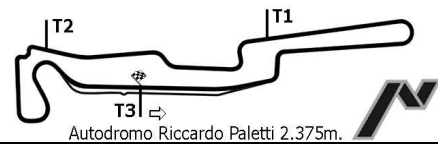

TOP KART EXPERIENCE

1°Garetta del 31/08/2010

CLASSIFICA GIRI VELOCI 1°MANCHE

POS	No	CONDUTTORE	NAZ	TEAM	TELAIO/MOTORE	CATEGORIA	TEMPO	DIST	GIR/TOT	MEDIA
1	10	RICCIO			PAROLIN/HONDA		52.490		10/12	54.661
2	9	CASTA			PAROLIN/HONDA		52.617	0.127	9/12	54.529
3	12	GRAIO			PAROLIN/HONDA		53.373	0.883	6/12	53.757
4	11	MAVER			PAROLIN/HONDA		53.764	1.274	4/12	53.366
5	8	DADO			PAROLIN/HONDA		54.020	1.530	10/12	53.113
6	4	FERRO			PAROLIN/HONDA		55.129	2.639	9/12	52.045
7	6	MARIO			PAROLIN/HONDA		56.472	3.982	11/11	50.807
8	2	NELLO			PAROLIN/HONDA		56.708	4.218	10/12	50.596
9	5	BOMBER			PAROLIN/HONDA		1'00.774	8.284	8/11	47.210